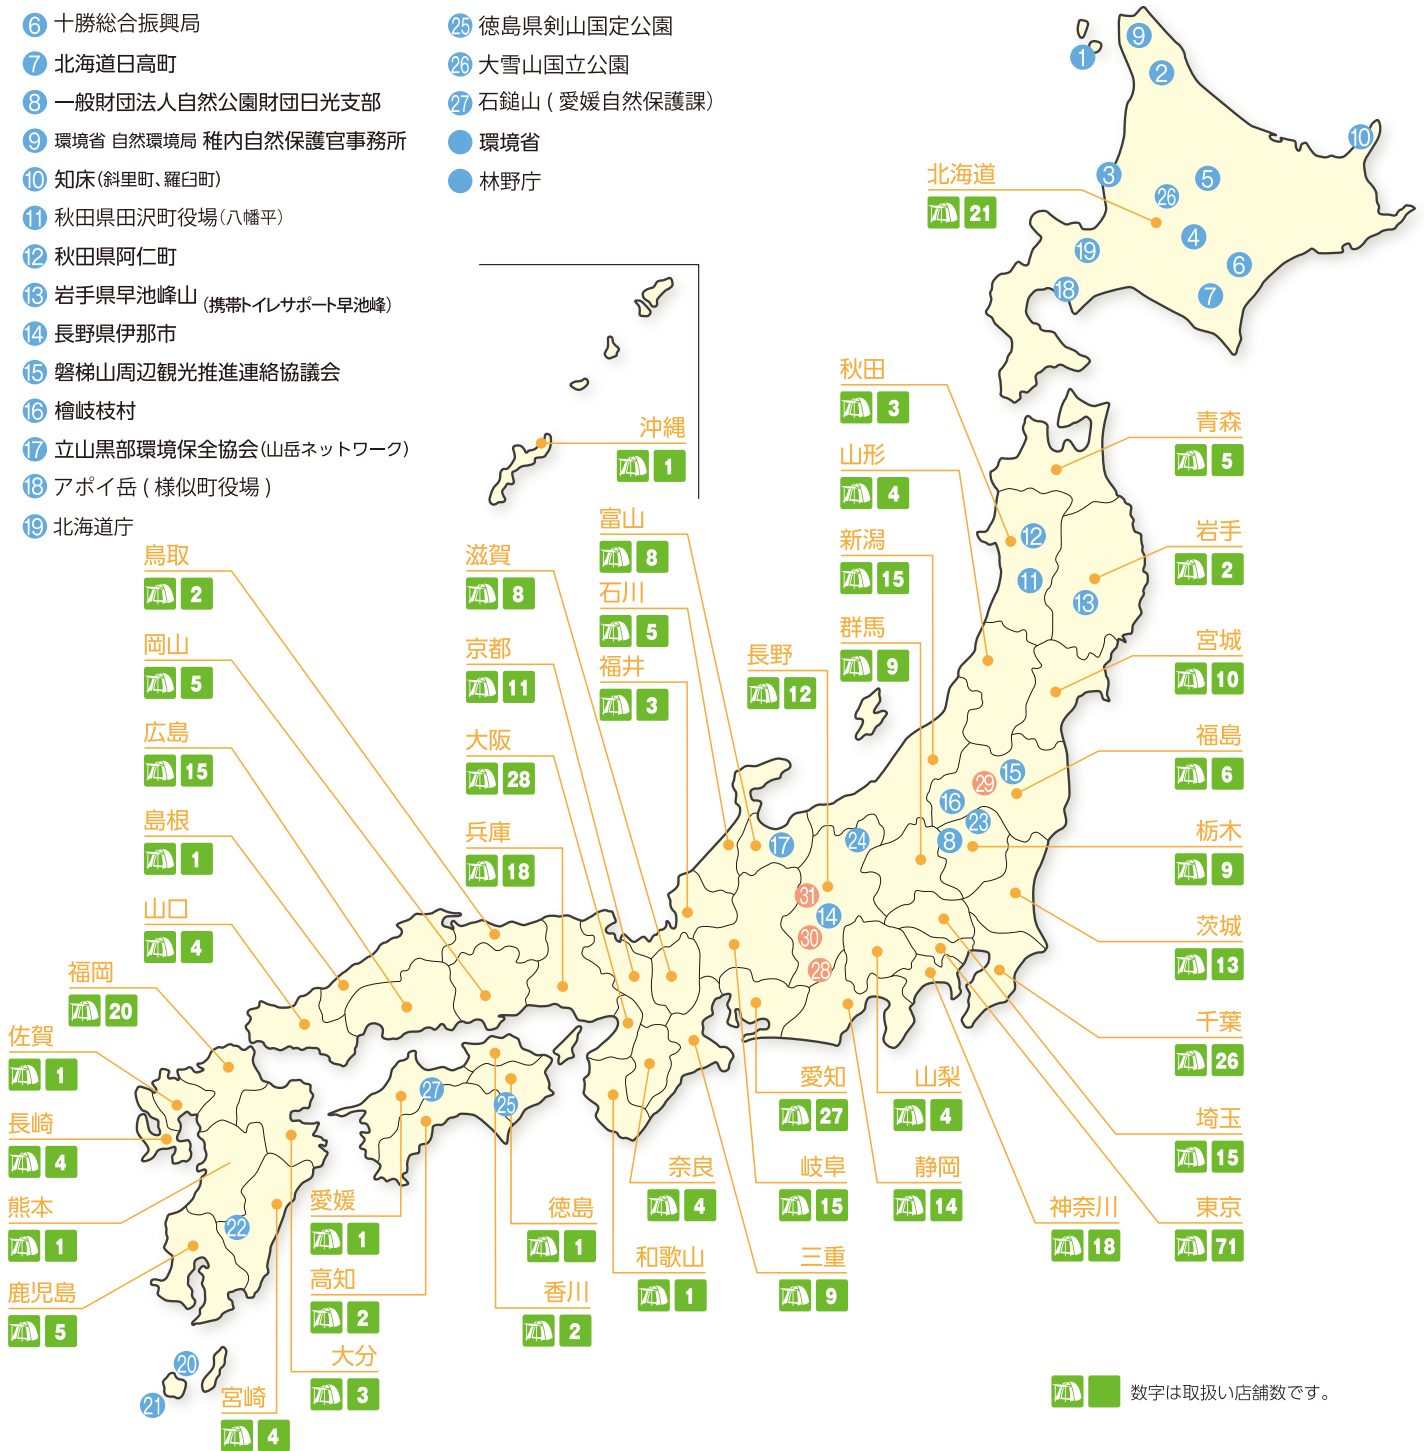

# サニタクリーン携帯トイレ普及状況

## 地方自治体・団体

- ① 利尻山登山道等維持管理連絡協議会
- ② 宗谷総合振興局
- ③ 留萌総合振興局
- ④ 東川町
- ⑤ 上川総合振興局
- ⑥ 十勝総合振興局
- ⑦ 北海道日高町
- ⑧ 一般財団法人自然公園財団日光支部
- ⑨ 環境省 自然環境局 稚内自然保護官事務所
- ⑩ 知床(斜里町、羅臼町)
- ⑪ 秋田県田沢町役場(八幡平)
- ⑫ 秋田県阿仁町
- ⑬ 岩手県早池峰山 (携帯トイレサポート早池峰)
- ⑭ 長野県伊那市
- ⑮ 磐梯山周辺観光推進連絡協議会
- ⑯ 檜枝枝村
- ⑰ 立山黒部環境保全協会(山岳ネットワーク)
- ⑱ アポイ岳(様似町役場)
- ⑲ 北海道庁

- ⑳ 鹿児島県屋久島観光センター
- ㉑ 屋久島観光協会
- ㉒ 霧島錦江湾国立公園
- ㉓ 栃木県那須岳
- ㉔ 妙高戸隠連山国立公園
- ㉕ 徳島県剣山国立公園
- ㉖ 大雪山国立公園
- ㉗ 石鎚山(愛媛自然保護課)
- 環境省
- 林野庁

## 山小屋 ほか

- ㉘ 塩見小屋
- ㉙ 小野川湖レイクシユア・野外活動センター
- ㉚ 駒峰ヒュッテ
- ㉛ 西駒山荘