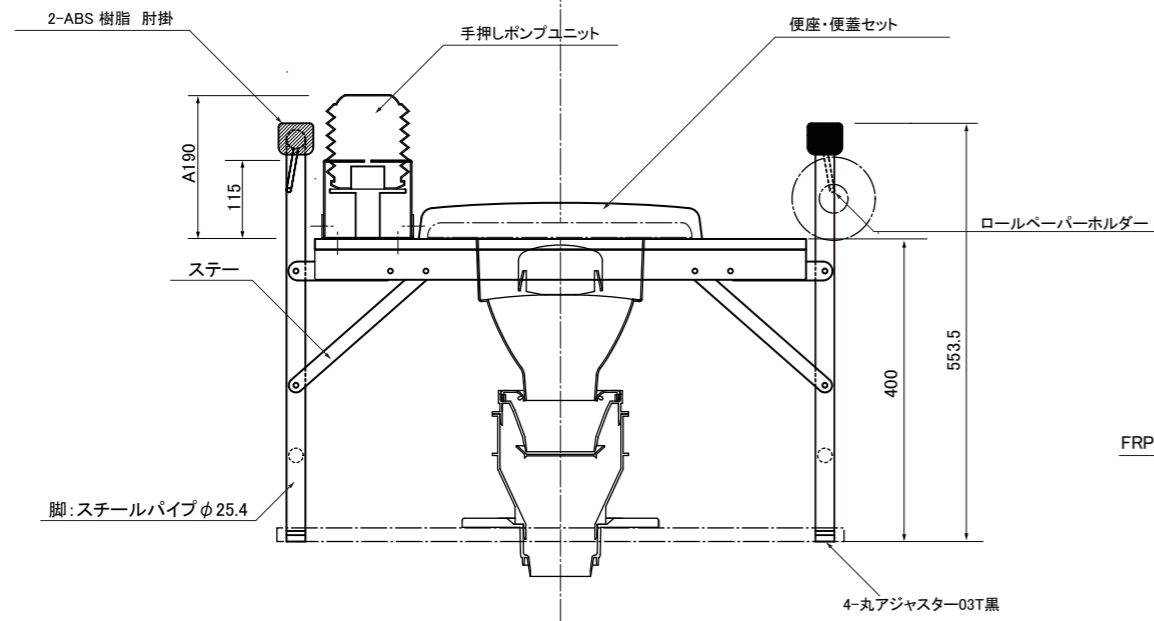

特殊封水トラップユニット

吸水・吐水ホース接続図