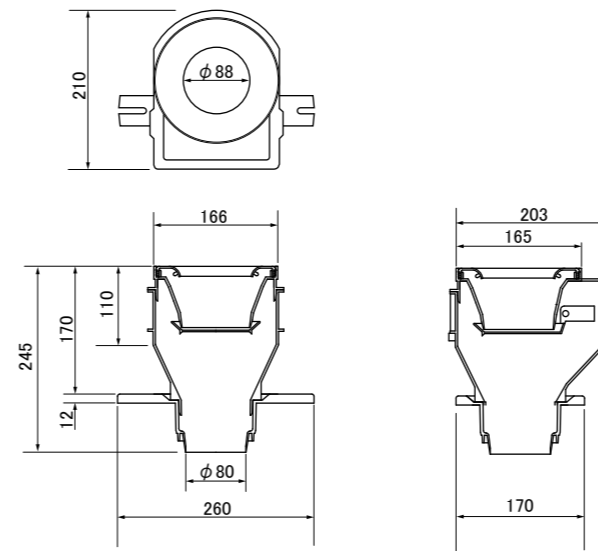

特殊封水トラップユニット

吸水・吐水ホース接続図