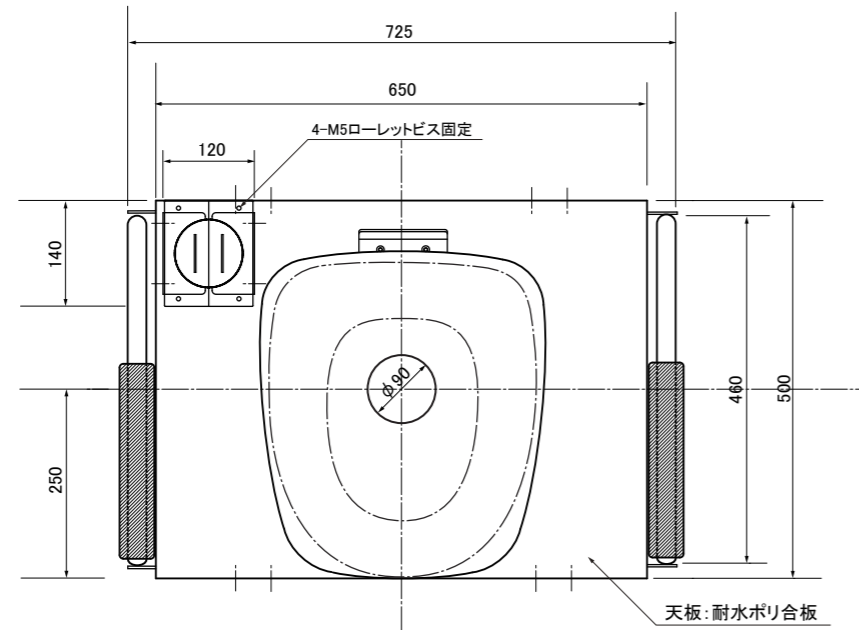

特殊封水トラップユニット

吸水・吐水ホース接続図