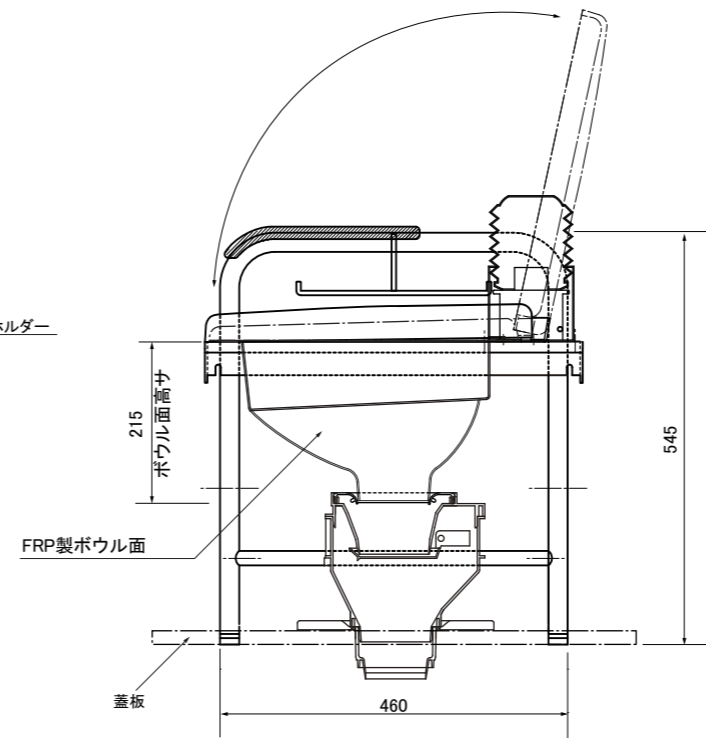

特殊封水トラップユニット

吸水・吐水ホース接続図